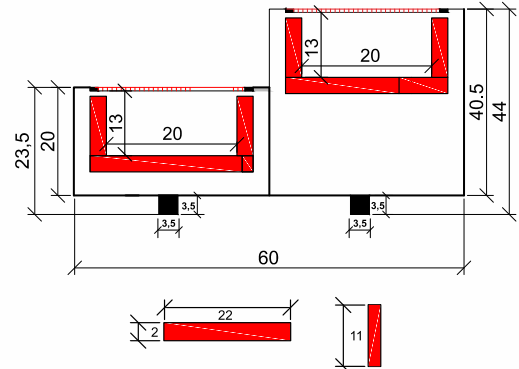

ΠΛΑΪΝΗ ΟΨΗ

ΠΑΡΕΛΚΟΜΕΝΑ

			Ευλοπατετέρια (NET)								
CGA8	Σχάρα inox	580€/m³	FCGS1	Πυρότουβλα	205 €	ICGS1	Μόνωση	95 €	PCGS1	Συσσκευασία	35 €
			FCGS234	Πυρότουβλα	250 €	ICGS234	Μόνωση	115 €	PCGS234	Συσσκευασία	45 €
			FCGS567	Πυρότουβλα	300 €	ICGS567	Μόνωση	140 €	PCGS567	Συσσκευασία	55 €
			FCGD1	Πυρότουβλα	440 €	ICGD1	Μόνωση	105 €			
			FCGD123	Πυρότουβλα	510 €	ICGD123	Μόνωση	160 €			
			FCGD567	Πυρότουβλα	620 €	ICGD567	Μόνωση	185 €