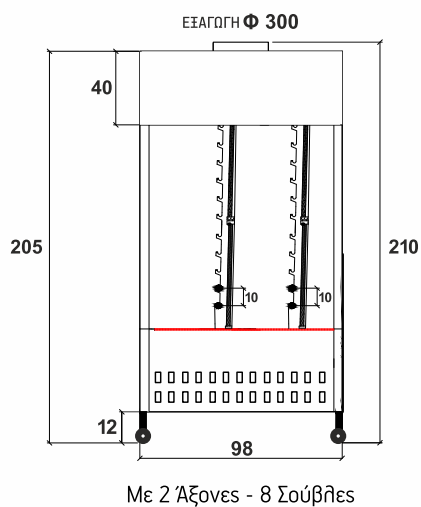

ΠΛΑΪΝΗ ΟΨΗ ΒΑΓΟΝΕΤΟΥ