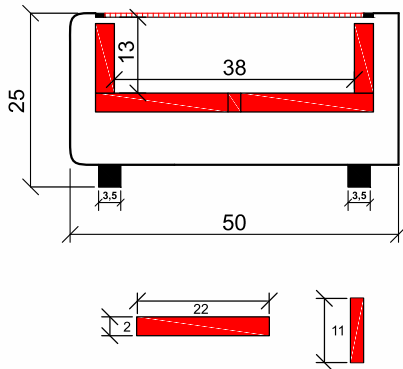

Σχαριέρες

ΣΧΑΡΙΕΡΑ ΜΟΝΗ AISI 430 - AISI 304

		AISI 430		AISI 304	
			Με συρτάρια		Με συρτάρια
CGS1	500x500x270	350 €	595 €	460 €	780 €
CGS2	800x500x270	430 €	730 €	560 €	940 €
CGS3	1000x500x270	470 €	800 €	620 €	1050 €
CGS4	1200x500x270	510 €	860 €	690 €	1150 €
CGS5	1500x500x270	710 €	1200 €	940 €	1600 €
CGS6	1800x500x270	810 €	1350 €	1080 €	1840 €
CGS7	2000x500x270	880 €	1490 €	1200 €	2020 €

ΣΧΑΡΙΕΡΑ ΔΙΠΛΗ AISI 430 - AISI 304

		AISI 430		AISI 304	
			Με συρτάρια		Με συρτάρια
CGDD1	500x600x440	535 €	780 €	700 €	1020 €
CGDD2	800x600x440	625 €	925 €	820 €	1210 €
CGDD3	1000x600x440	680 €	1010 €	910 €	1340 €
CGDD4	1200x600x440	750 €	1100 €	1000 €	1470 €
CGDD5	1500x600x440	1050 €	1540 €	1400 €	2060 €
CGDD6	1800x600x440	1185 €	1725 €	1570 €	2330 €
CGDD7	2000x600x440	1290 €	1900 €	1720 €	2560 €

Δεν συμπεριλαμβάνονται Πυρότουβλα Συσσκευασία

ΠΛΑΪΝΗ ΟΨΗ

ΠΛΑΪΝΗ ΟΨΗ

ΠΑΡΕΛΚΟΜΕΝΑ

			Ευλοπατετέρια (NET)								
CGA8	Σχάρα inox	580€/m³	FCGS1	Πυρότουβλα	205 €	ICGS1	Μόνωση	95 €	PCGS1	Συσσκευασία	35 €
			FCGS234	Πυρότουβλα	250 €	ICGS234	Μόνωση	115 €	PCGS234	Συσσκευασία	45 €
			FCGS567	Πυρότουβλα	300 €	ICGS567	Μόνωση	140 €	PCGS567	Συσσκευασία	55 €
			FCGD1	Πυρότουβλα	440 €	ICGD1	Μόνωση	105 €			
			FCGD123	Πυρότουβλα	510 €	ICGD123	Μόνωση	160 €			
			FCGD567	Πυρότουβλα	620 €	ICGD567	Μόνωση	185 €