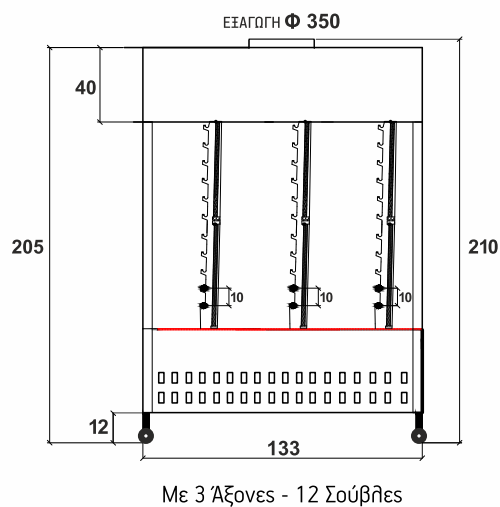

ΠΛΑΪΝΗ ΟΨΗ ΒΑΓΟΝΕΤΟΥ