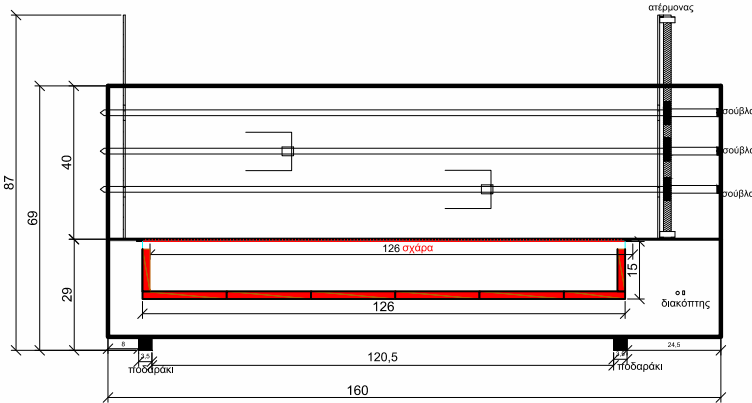

Ψησταριές κάρβουνου

ΜΠΡΟΣΤΙΝΗ ΟΨΗ