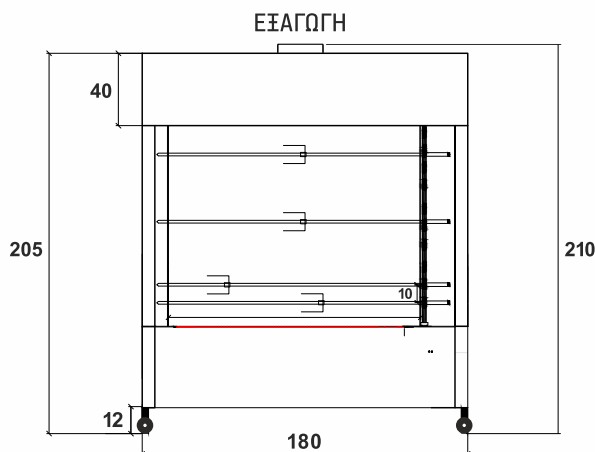

ΜΠΡΟΣΤΙΝΗ ΟΨΗ ΒΑΓΟΝΕΤΟΥ

ΠΑΡΕΛΚΟΜΕΝΑ

CGA3	Σούβλα Inox 160cm	100 €
CGA2	Σούβλα Nickel 160cm	45 €
CGA9	Άγκιστρο για αρνί	30 €
CGA10	Μονό άγκιστρο	23 €
CGA11	Διπλό άγκιστρο	29 €

FBRK1A	Πυρότουβλα	320 €
FBRK2A	Πυρότουβλα	370 €
FBRK3A	Πυρότουβλα	410 €

Ευλοπαλετάρισμα (NET)		
PLTSV	Συσκευασία	160 €