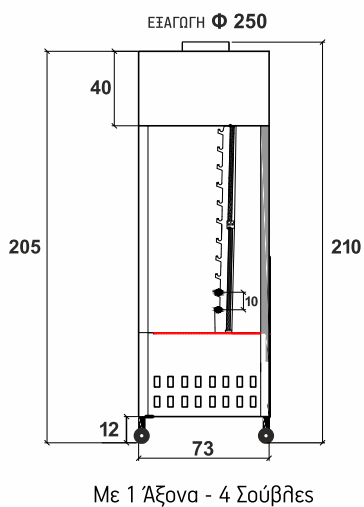

ΠΛΑΪΝΗ ΟΨΗ ΒΑΓΟΝΕΤΟΥ